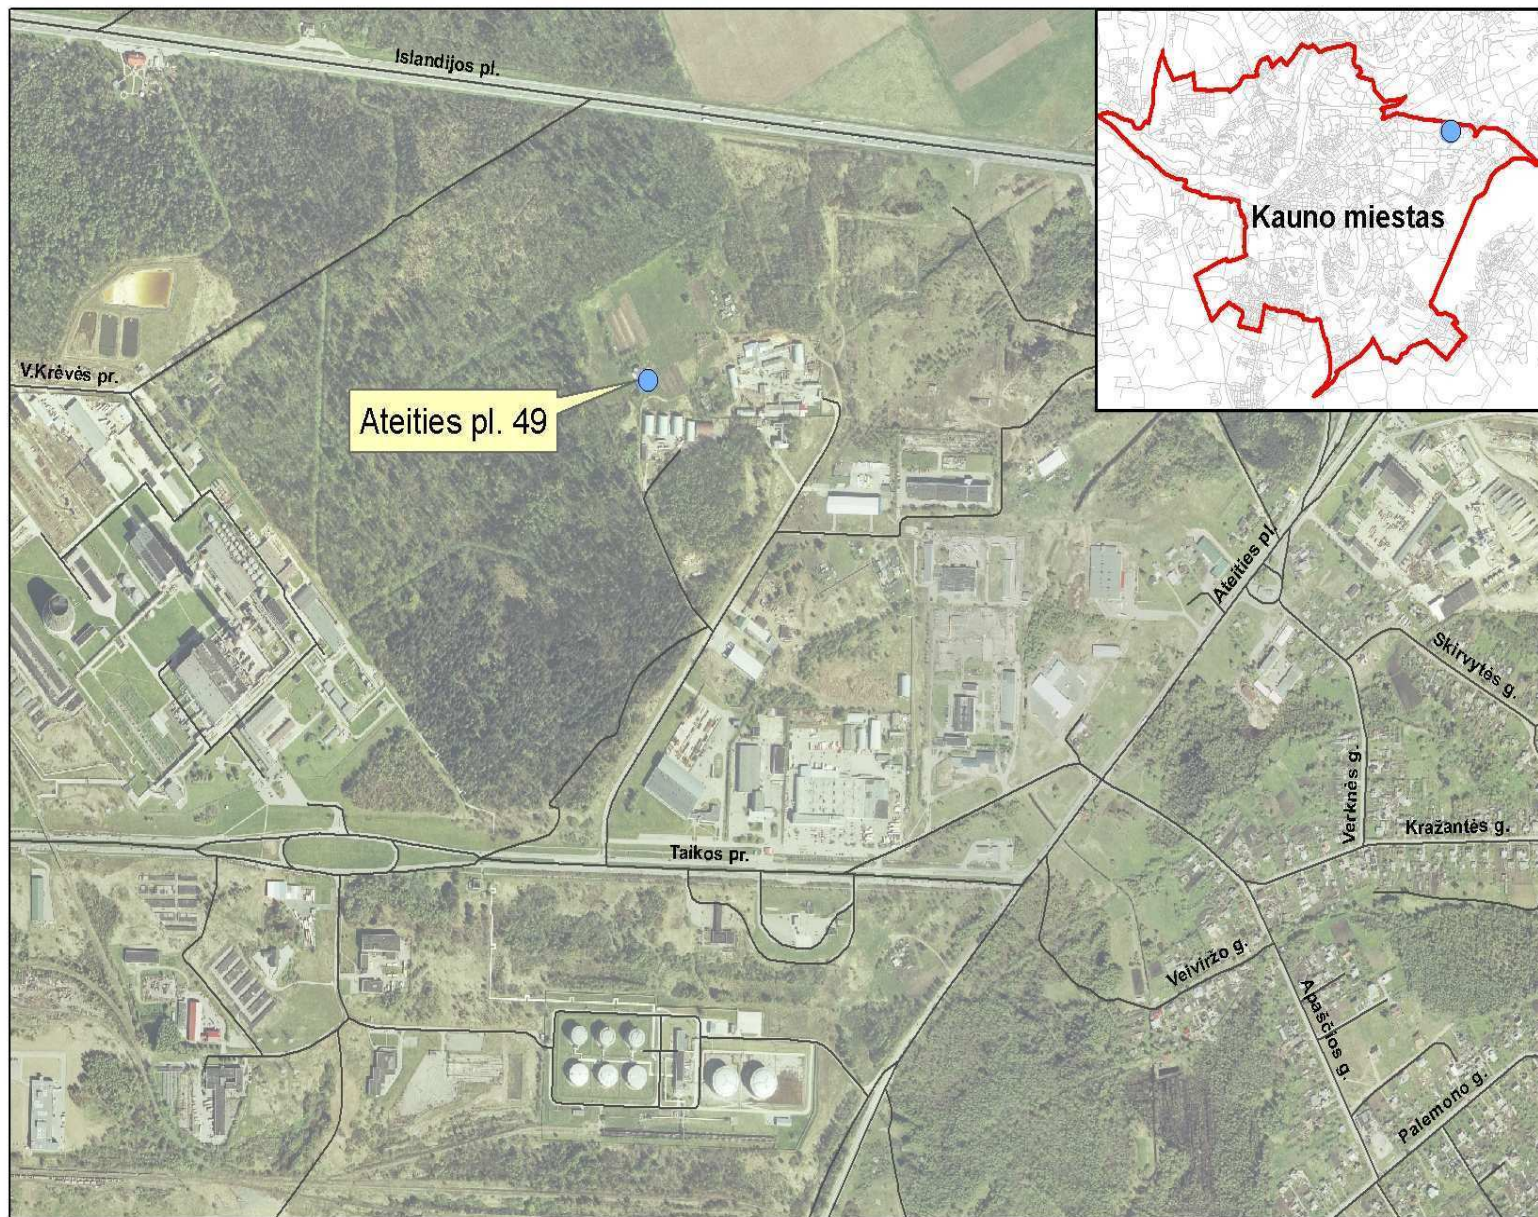

**1 priedas**  
**GRAFINĖ INFORMACIJA**

**Situacinė schema.** Kauno miesto savivaldybės tarybos sprendimu Nr. T-190 (2010 balandžio 29 dienos) nagrinėjama teritorija skirta komunalinių atliekų tvarkymo įmonės statybai Ateities pl. 49, Kaune

## SITUACINĖ SCHEMA SU GRETIMYBĖMIS

Artimiausi gyvenamieji namai

VŠĮ Kauno sporto miestelis

Kauno lopšelis - darželis "Lakštutė"

Kauno Palemono vidurinė mokykla

VŠĮ Kauno ligoninė, vertebro neurologijos skyrius

## SITUACINĖ SCHEMA SU ARTIMIAUSIAIS GYVENAMAISIAIS NAMAIS

**1** Artimiausi gyvenamieji namai